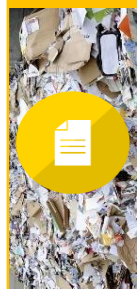

CARTA E CARTONE / PAPER WASTE